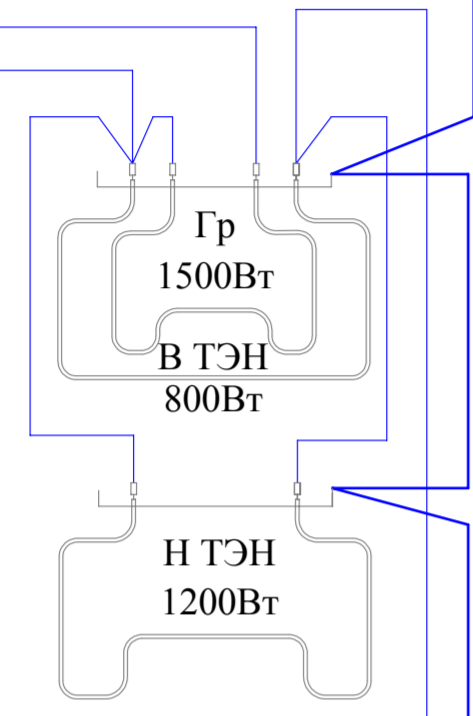

Перв. примен.  
Справ. №  
Подп. и дата  
Инь.№ дубл.  
Взам. инв.№  
Подп. и дата  
Инь.№ подл.

Индивидуальные кнопки розжига (ITW)

Л включ термост

Л включ ТЭНов или гриля

Л включ конф

Изм.	Лист	№ докум.	Подп.	Дата	Лит.	Масса	Масштаб
							1:1
Разраб.	Вахрушев			13.12.2011	Лист	Листов	1
Пров.	Морозов				ООО "Тека Энтерпрайз" г.Киров		
Т.контр.							
Н.контр.							
Утв.							

Схема M188