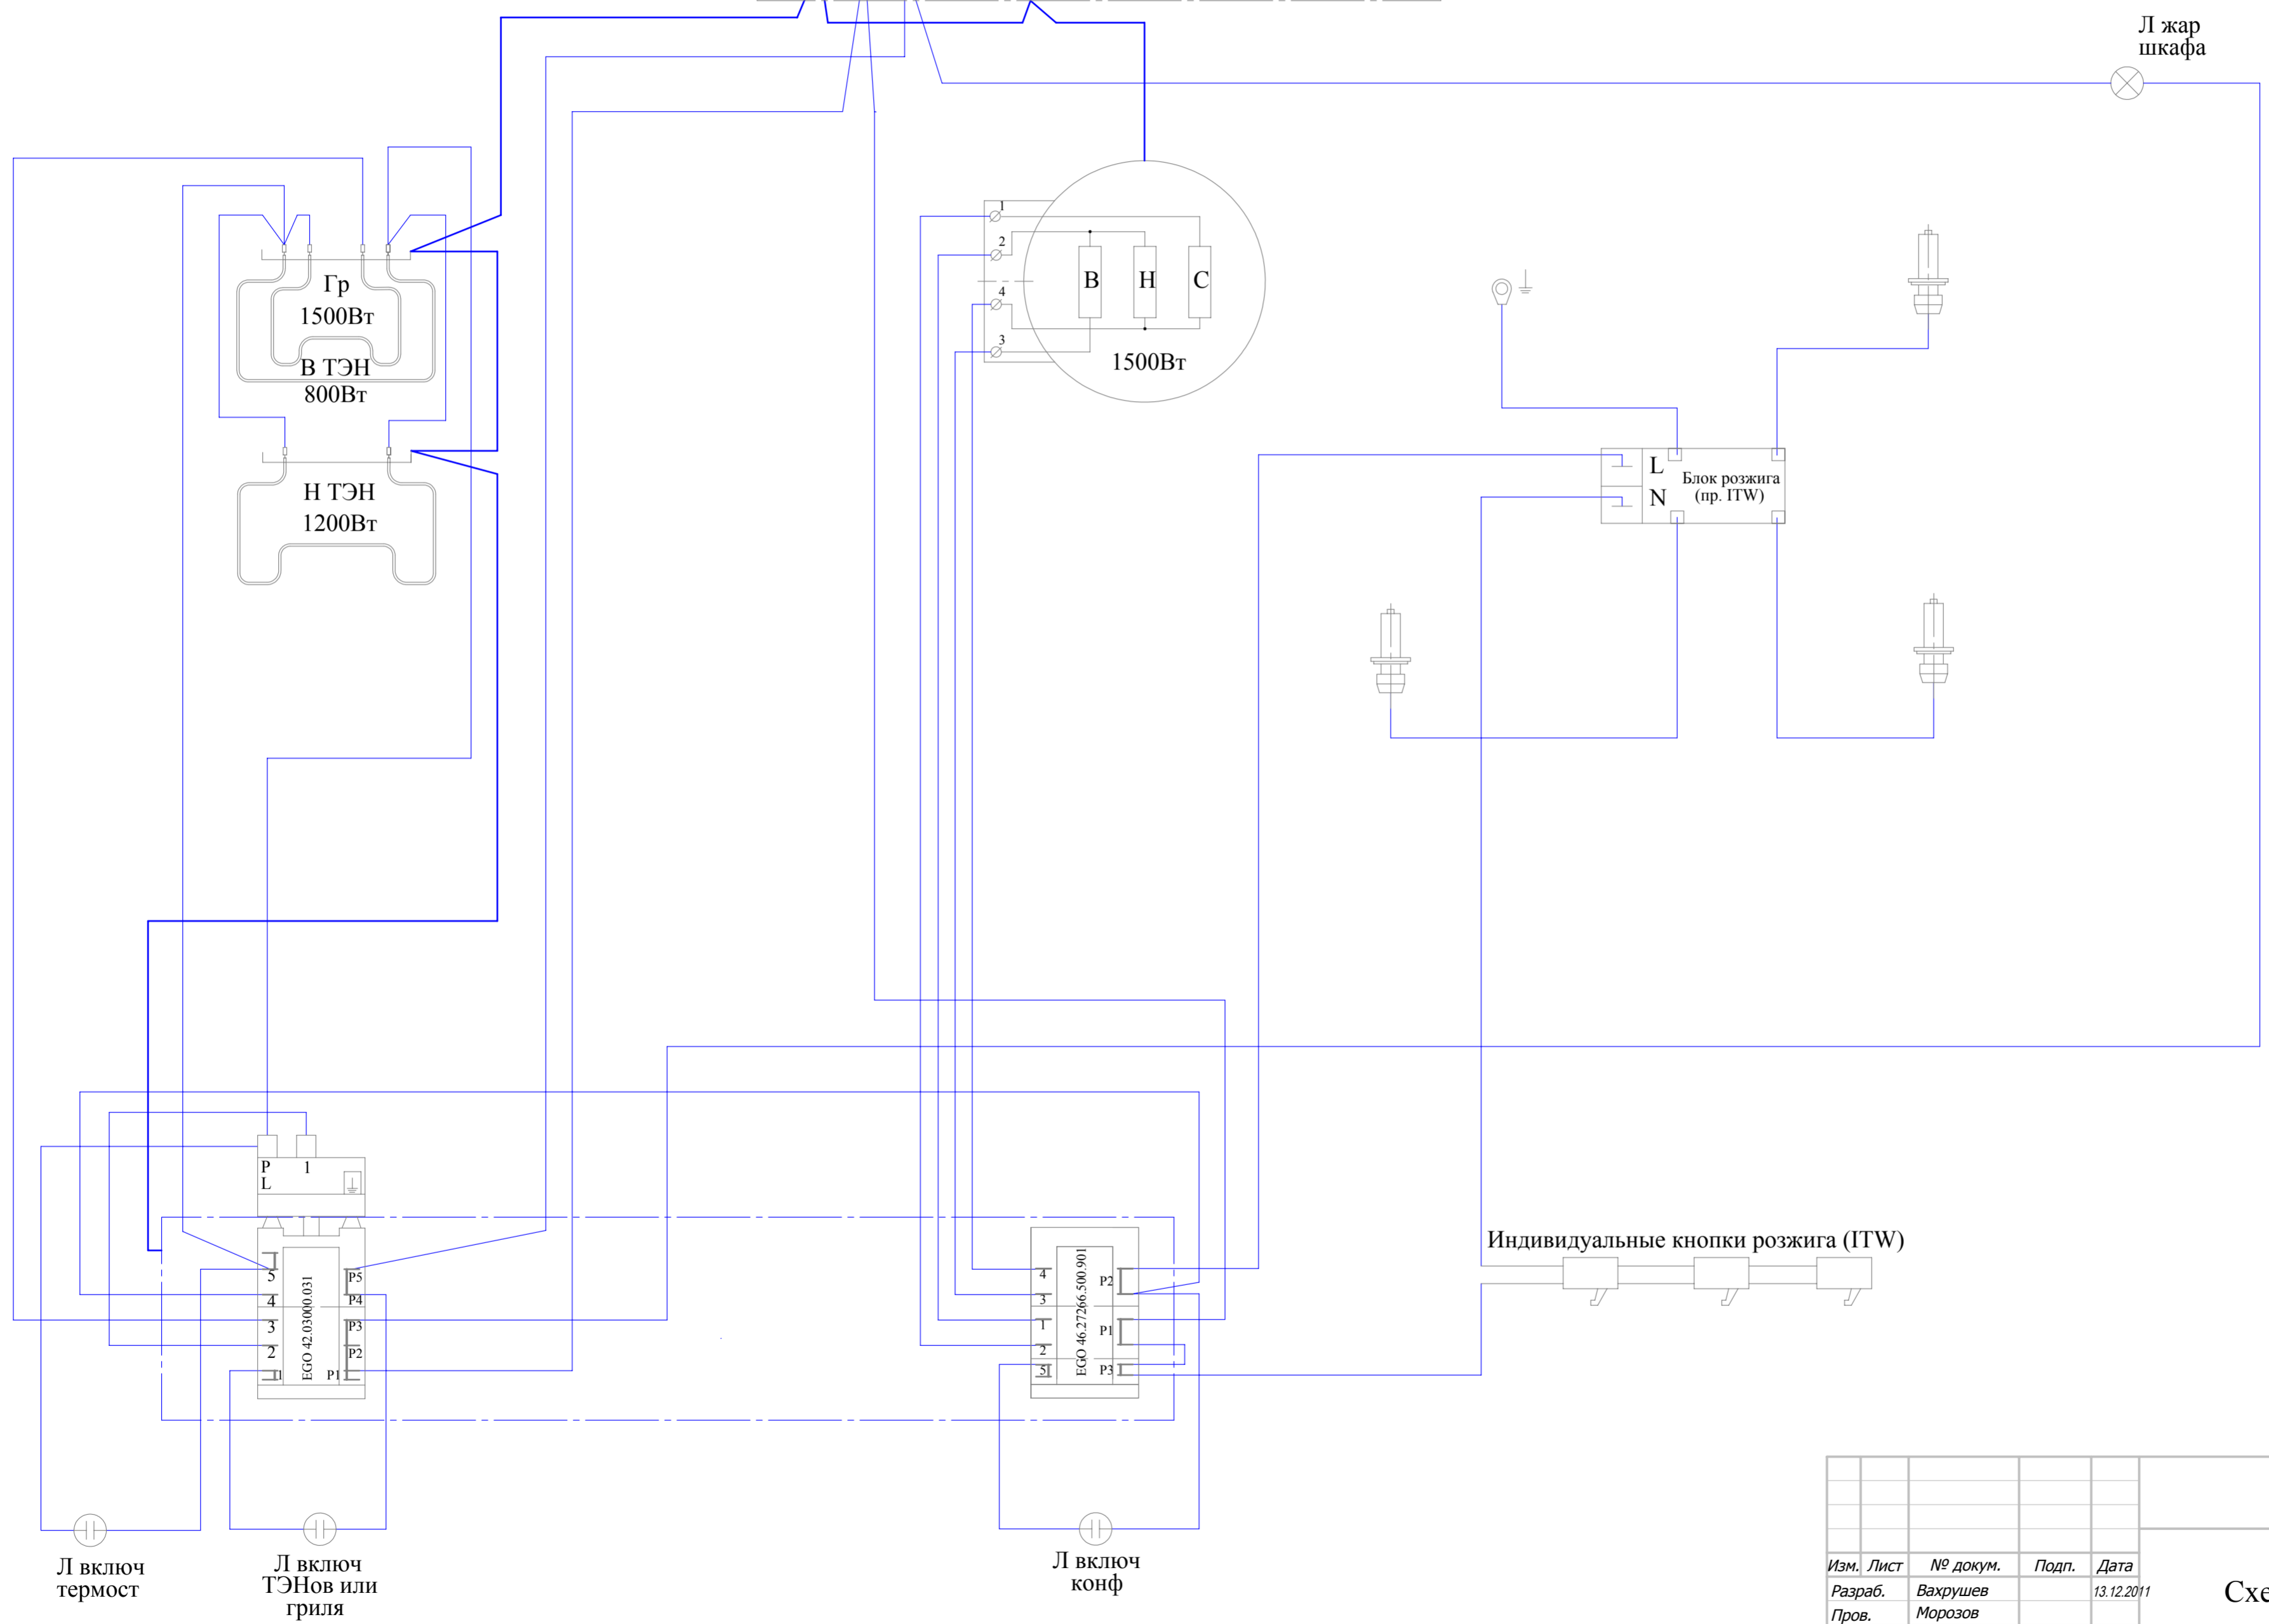

Перв. примен.
Справ. №
Подп. и дата
Инь.№ дубл.
Взам. инв.№
Подп. и дата
Инь.№ подл.

Л жар шкафа

Индивидуальные кнопки розжига (ITW)

| | | | | | | | |
|----------|----------|----------|-------|------------|----------------------------------|--------|---------|
| Изм. | Лист | № докум. | Подп. | Дата | Лит. | Масса | Масштаб |
| | | | | | | | 1:1 |
| Разраб. | Вахрушев | | | 13.12.2011 | Лист | Листов | 1 |
| Пров. | Морозов | | | | ООО "Тека Энтерпрайз" г.Киров | | |
| Т.контр. | | | | | | | |
| Н.контр. | | | | | | | |
| Утв. | | | | | | | |

Схема M130